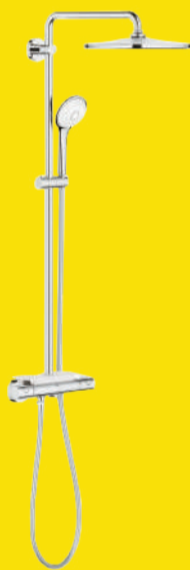

**IKI  
-44%**

**GERA KAINA**

 produktas

**GERA  
KAINA**

**Rainshower-  
Mono 310**  
termostatinė dušo  
sistema, 9,5l/min,  
chromas

~~844 €~~  
**489 €**

 produktas

**GERA  
KAINA**

**Essence S**  
praustuvo maišy-  
tuvas, phantom  
black

~~277 €~~  
**198 €**

 produktas

**GERA  
KAINA**

**GROHTHERM  
800**  
dušo termostatas su  
dušo komplektu  
Tempesta II, 600mm,  
chromas

~~257 €~~  
**149 €**

 produktas

**GERA  
KAINA**

**Grohetherm  
Perfect/  
Tempesta 210**  
potinkinis termostati-  
nis dušo komplektas,  
chromas

~~788 €~~  
**519 €**

 produktas

**GERA  
KAINA**

**Icon Rimless**  
pakabinamas wc  
355x530 mm su sėdyne  
ir dangčiu QR/SC, baltas

~~649 €~~  
**419 €**

 produktas

**GERA  
KAINA**

**The Gap  
Rimless**  
pakabinamas wc su  
sėdyne ir dangčiu  
Slim SC, 347x540  
mm, baltas

~~433 €~~  
**299 €**

 produktas

**GERA  
KAINA**

**Rainshower  
Smartactive**  
130/ 900 mm dušo  
komplektas, 3 srovės,  
9,5l/min, chromas